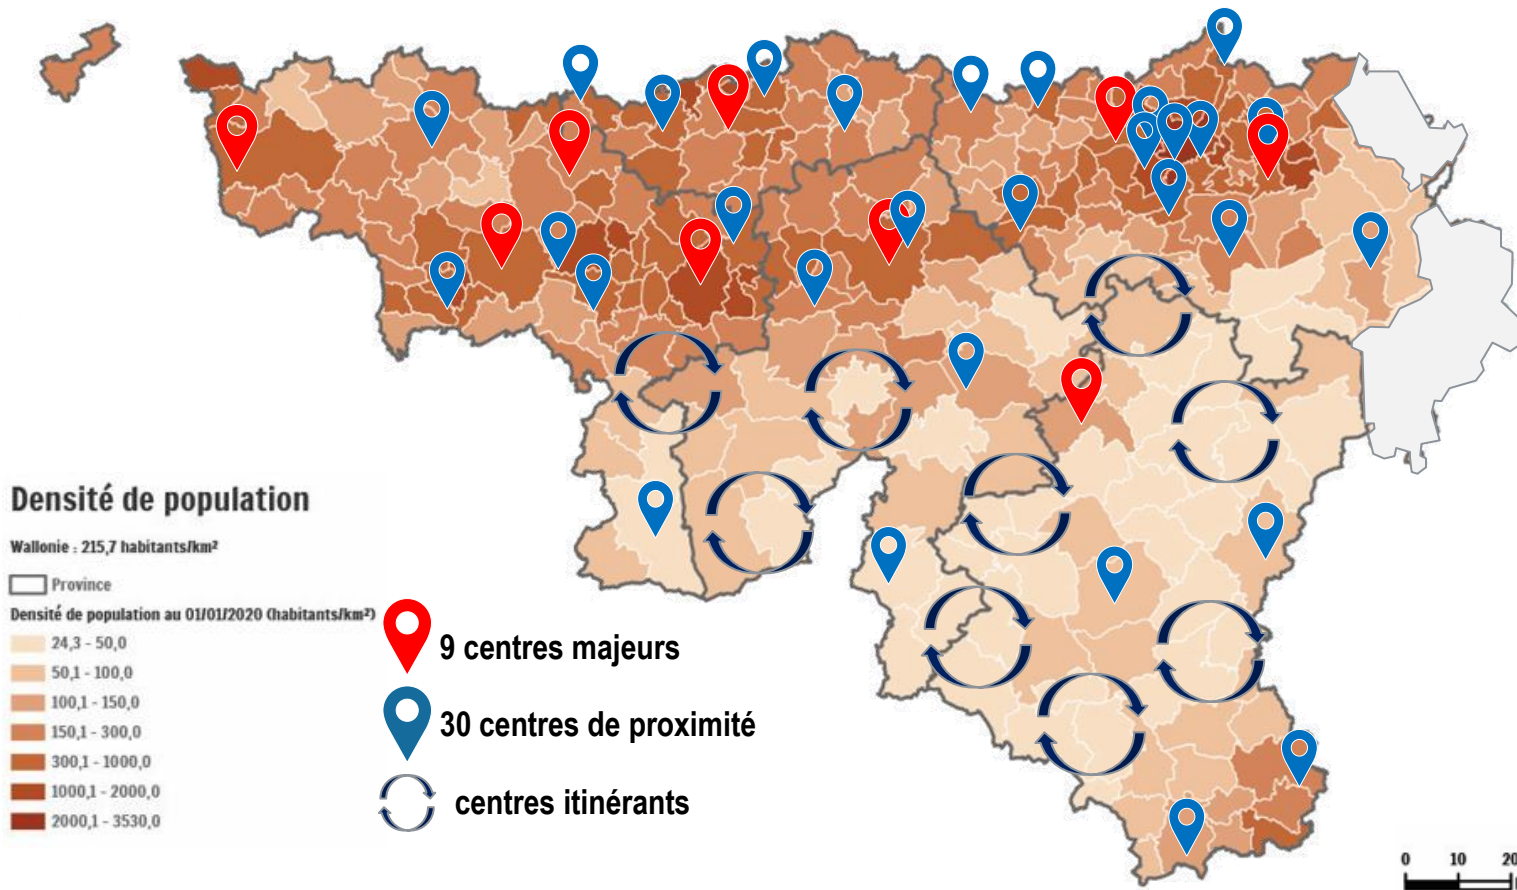

Vaccination grand public (phases 1B/2) :

- 9 centres majeurs (x 10 lignes de vaccination)
- 30 centres de proximité (x 2 lignes de vaccination)
- Plusieurs centres Itinérants (à définir avec les Gouverneurs)

Vaccination grand public (phases 1B/2)

Province du Hainaut (52 lignes de vaccination)

Centres majeurs

	Lieux	Adresse	Type
 > Tournai	> Hall sportif de Tournai	> Avenue de Gaulle 2, 7500 Tournai	> Centre sportif
 > Ronquières	> Site de Ronquières	> Route Baccara 1, 7090 Ronquières	> Centre de testing
 > Mons	> Lotto Mons Expo	> Avenue Thomas Edison 2, 7000 Mons	> Centre d'exposition
 > Charleroi	> CEME – Charleroi Espace Meeting Européen	> Rue des Français 147, 6020 Charleroi	> Centre de conférences

Centres de proximité

	Lieux	Adresse	Type
 > Chimay	> Centre Culturel Sud Hainaut	> Rue des Battis 32/Z, 6464 Baileux	> Centre culturel
 > Colfontaine	> Espace Magnum	> Avenue Dr Schweitzer 100, 7340 Colfontaine	> Salle polyvalente
 > Binche	> Kursaal de Binche	> Avenue Wanderpepen 30, 7130 Binche	> Salle Communale
 > Fleurus	> Le vieux Campinaire	> Rue de Wangenies, 6220 Fleurus	> Salle Polyvalente
 > Ath	> Hall du Ceva	> Chemin des Primevères 68, 7800 Ath	> Centre d'exposition
 > La Louvière	> LouvExpo	> Rue Arthur Delaby 7, 7100 La Louvière	> Centre d'exposition

Vaccination grand public (phases 1B/2)

Province du Luxembourg (18 lignes de vaccination)

Centre majeur	Lieu	Adresse	Type
 > Marche-en-Famenne	> WEX	> Rue des Deux Provinces 1, 6900 Marche-en-Famenne	> Centre d'exposition
Centres de proximité	Lieux	Adresse	Type
 > Libramont-Chevigny	> Libramont Exhibition & Congress (LEC)	> Rue des Aubépines 50, 6800 Libramont	> Centre d'exposition
 > Arlon	> Hall Polyvalent dArlon	> Parc des Expositions 6, 6700 Arlon	> Centre d'exposition
 > Virton	> Centre sportif de Saint-Mard	> Rue du Stade 7, 6762 Virton	> Centre sportif
 > Bastogne	> Hall sportif Institut Notre Dame Séminaire Bastogne	> Rue des Ecoles 20, 6600 Bastogne	> Centre sportif