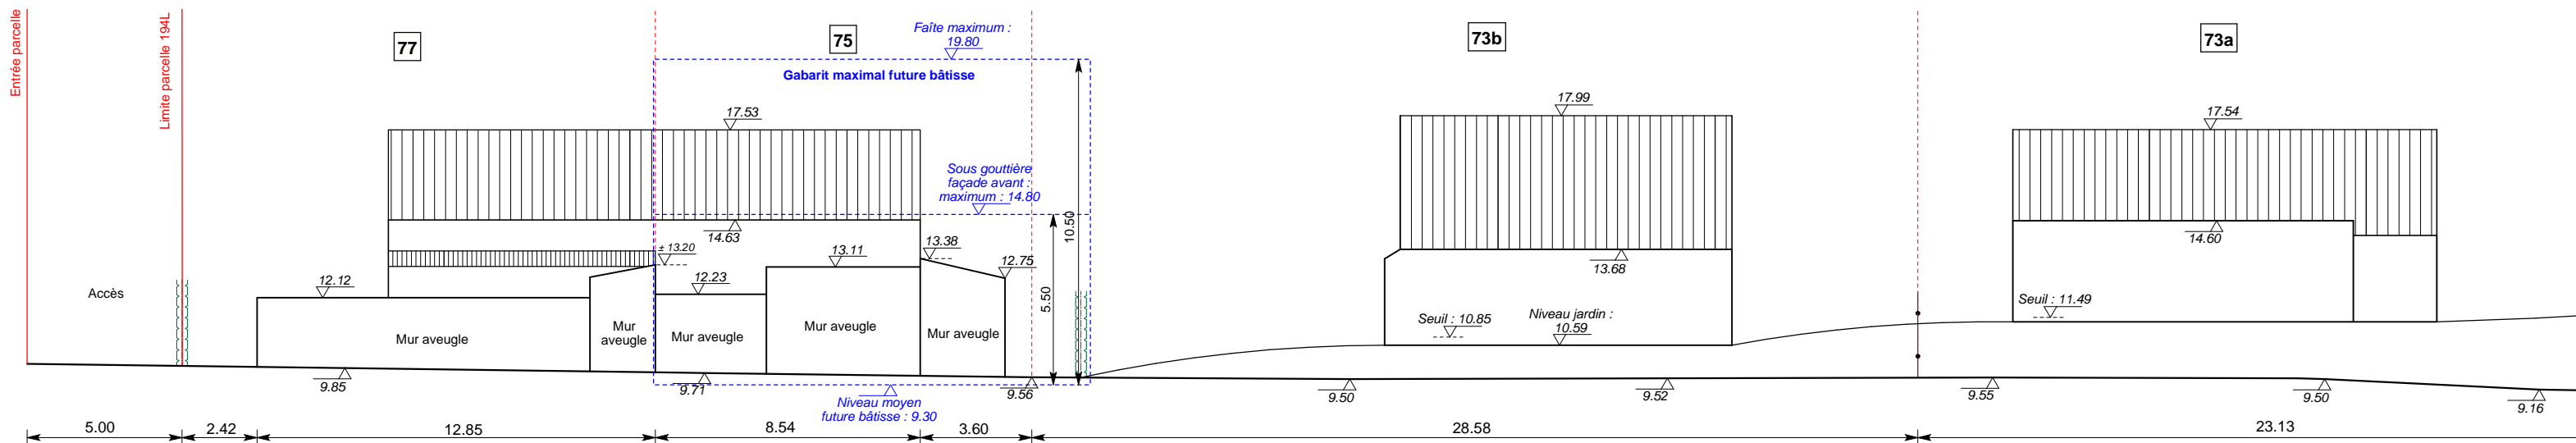

# Commune de Braine-Le-Château

2e division - section A - n° 194L et n°188b

### Profils des immeubles voisins

### Élévation vue de la parcelle concernée

Dressé, le 21 décembre 2020,  
 par Bernard NICODEME, Géomètre-Expert Geo 04/0151  
 TOP EX GEO - Bernard NICODEME & co s.n.c.  
 Chaussée de Neerstalle, 274 à 1190 Bruxelles  
 Tél : 02 / 370 13 22 - Mail : nicodeme.top@skynet.be

0 1 2 3 4 5m  
**Echelle : 1/200**