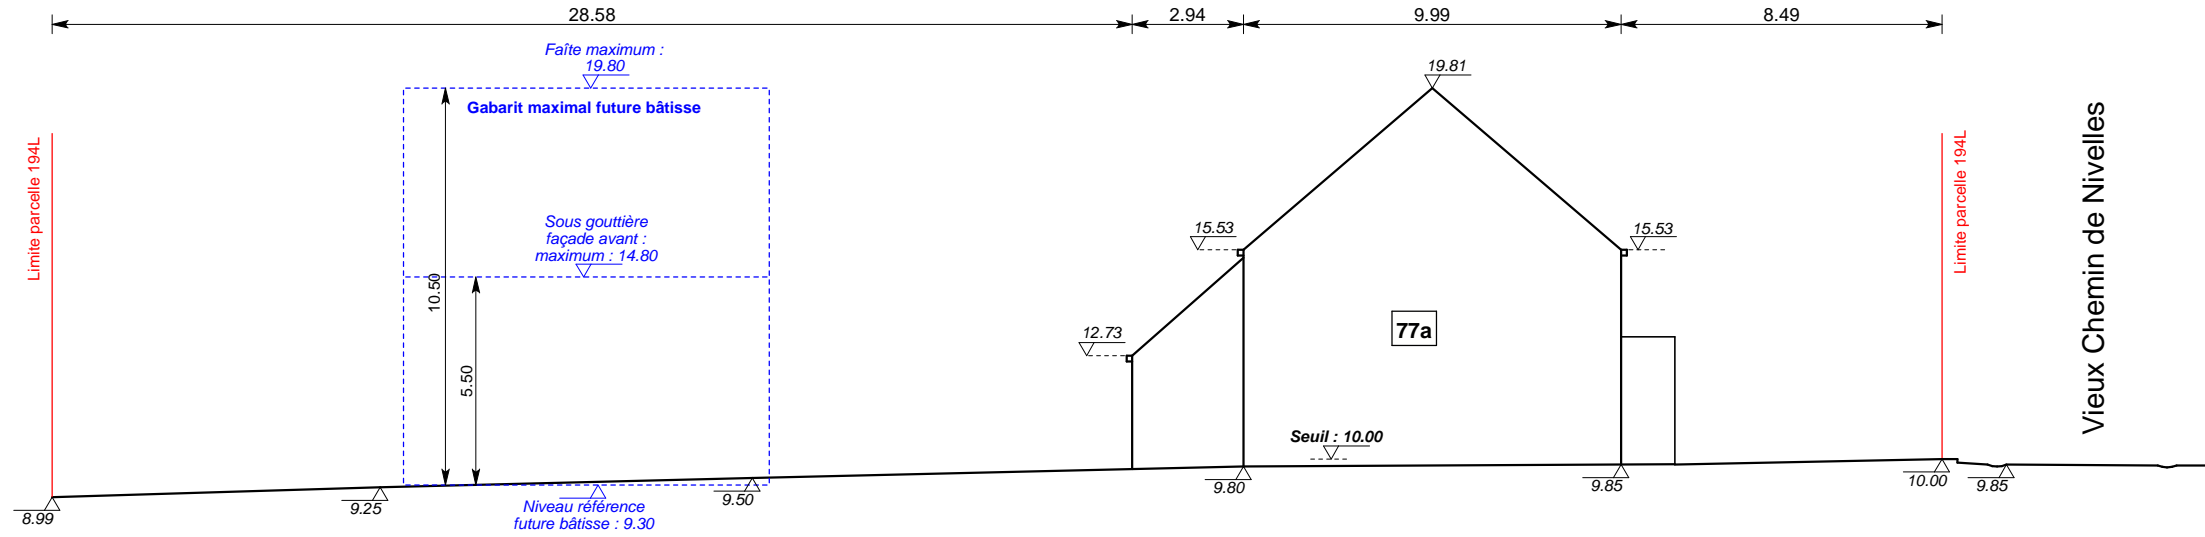

# Commune de Braine-Le-Château

2e division - section A - n° 194L et n°188b

### Profils des immeubles voisins

### Élévation vue de la parcelle concernée

Dressé, le 21 décembre 2020,  
 par Bernard NICODEME, Géomètre-Expert Geo 04/0151  
 TOP EX GEO - Bernard NICODEME & co s.n.c.  
 Chaussée de Neerstalle, 274 à 1190 Bruxelles  
 Tél : 02 / 370 13 22 - Mail : nicodeme.top@skynet.be