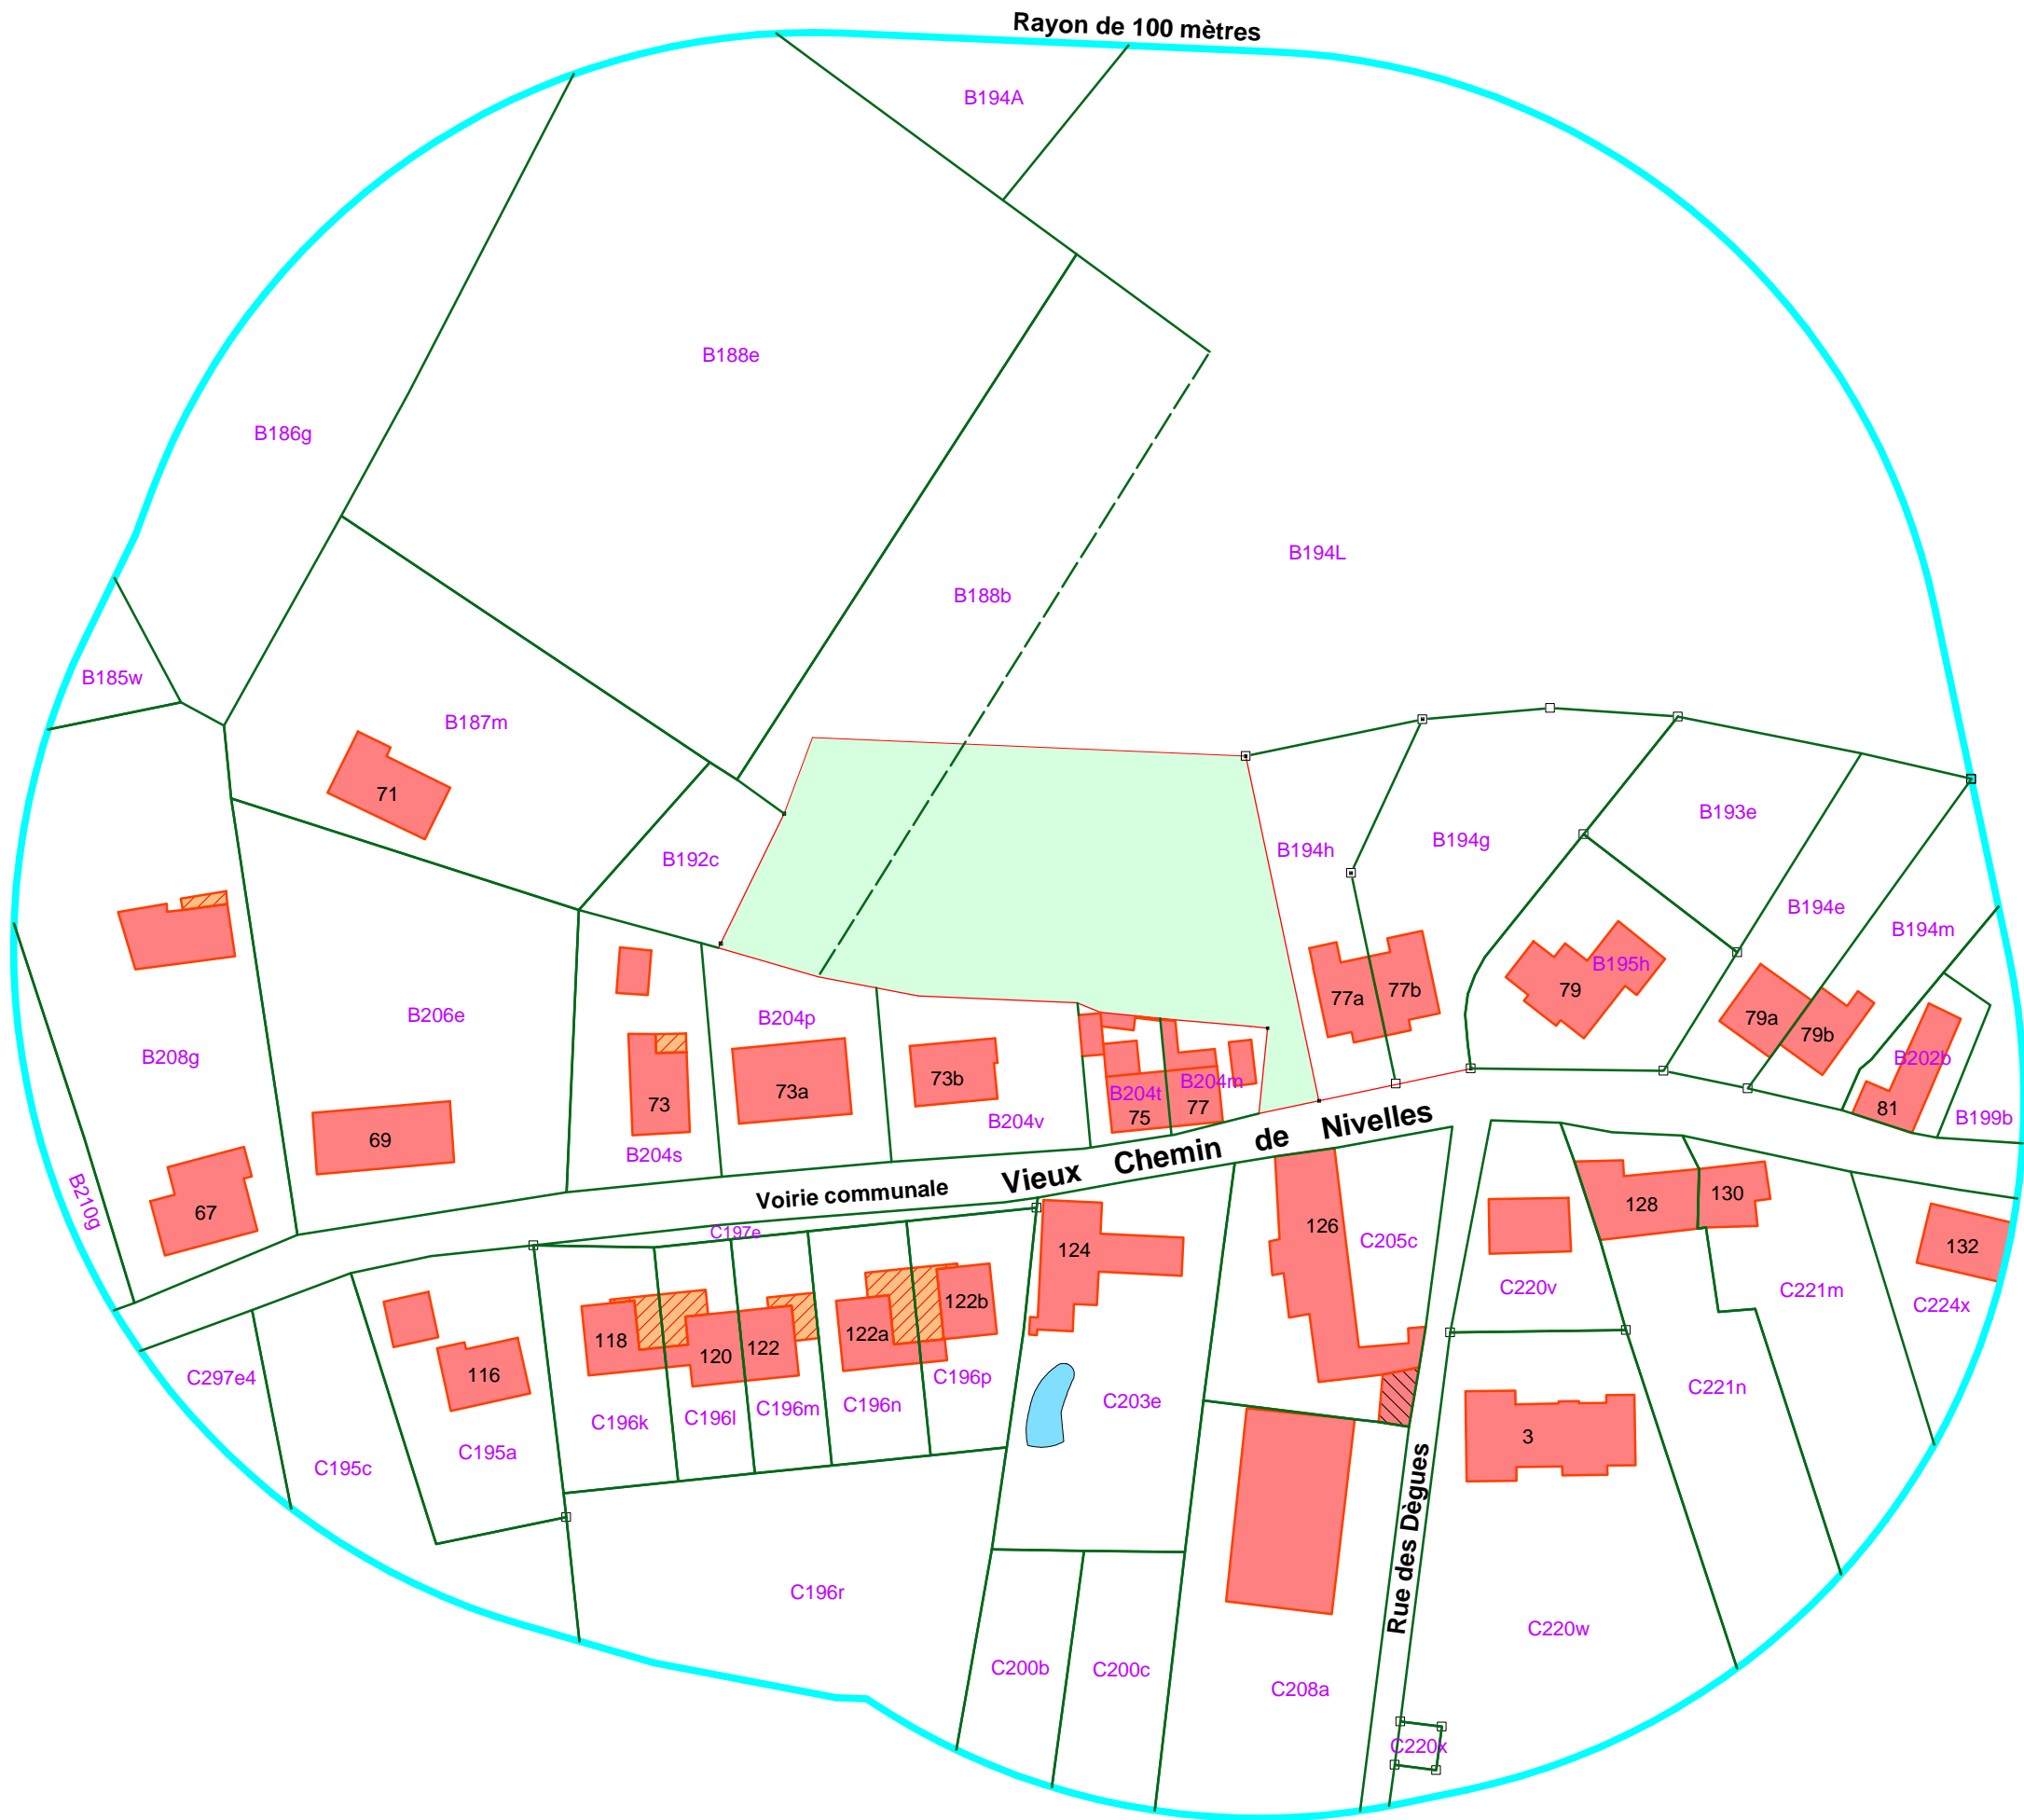

# Commune de Braine-Le-Château

2e division - section A

## Plan n°1 - plan de situation

Dressé, le 26 janvier 2021,  
par Bernard NICODEME, Géomètre-Expert Geo 04/0151  
TOP EX GEO - Bernard NICODEME & co s.n.c.  
Chaussée de Neerstalle, 274 à 1190 Bruxelles  
Tél : 02 / 370 13 22 - Mail : nicodeme.top@skynet.be

0 2 6 8 10m  
**Echelle : 1/1000**

Légende	
	Rue des Dègues : rue communale
	Vieus chemin de Nivelles : rue communale
	Partie de la propriété concernée par le CU2